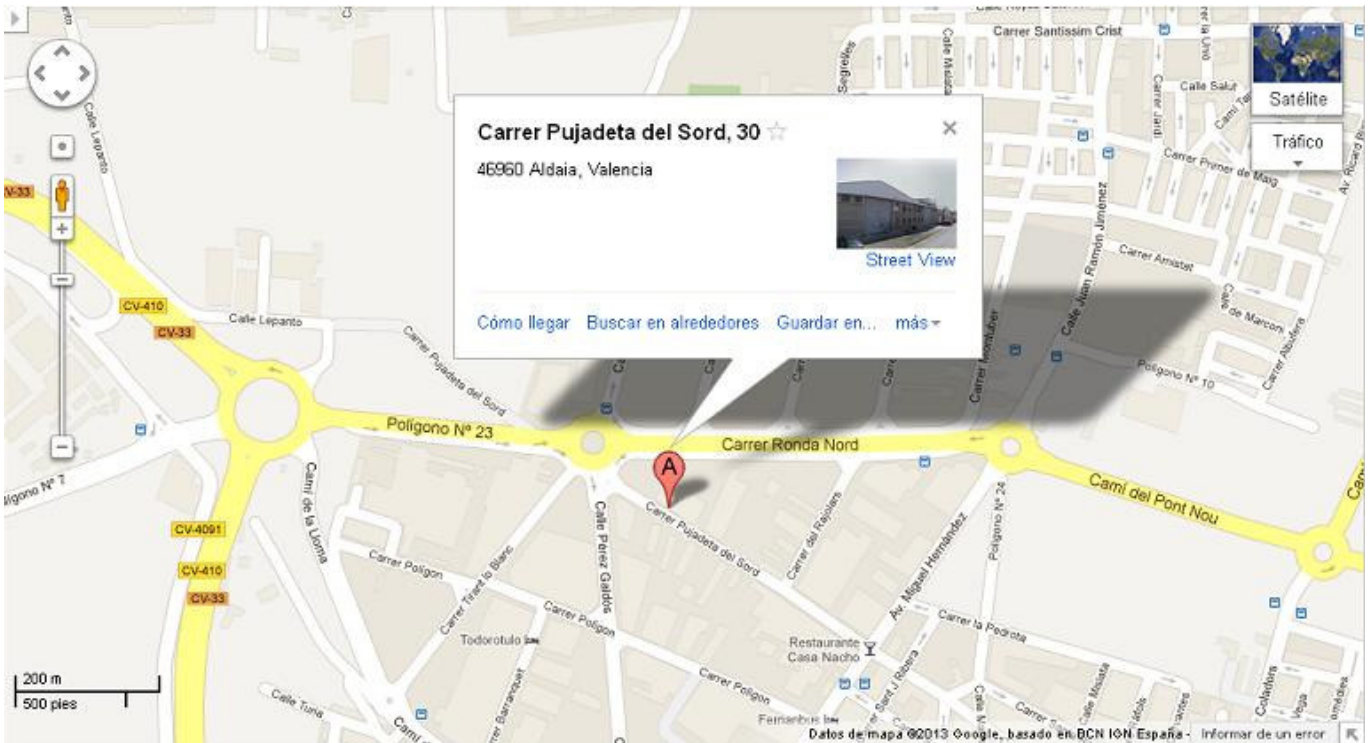

## ruta en coche

**VALENCIA - C/PUJADETA DEL SORD Nº30, ALDAIA (VALENCIA)**

**DESDE LA AVDA. DEL CID:**

- 1) **AVDA. DEL CID.**
- 2) **CONTINUE POR LA A3.**
- 3) **TOME LA SALIDA 345 HACIA ALDAIA/TORRENT.**
- 4) **EN LA BIFURCACIÓN, MANTEGASE A IZQUIERDA.**
- 5) **EN LA ROTONDA, TOME LA 2ª SALIDA E INCORPORESE A LA C/DEL EJERCITO DEL AIRE EN DIRECCIÓN CV-410/TORRENT/ALDAIA.**
- 6) **EN LA ROTONDA, TOME LA 4ª SALIDA EN DIRECCIÓN AVD. D'OVIDI MONTLLOR.**
- 7) **EN LA ROTONDA, TOME LA 2ª SALIDA EN DIRECCIÓN C/PUJADETA DEL SORD, Nº 30**

- 1) DIRÍJASE HACIA EL NOROESTE EN AVDA. PAÍS VALENCIÁ/CV-413 HACIA PLAZA ESPAÑA.
- 2) TOME LA 3ª A LA DERECHA HASTA AVD. DOS DE MAYO.
- 3) CONTINÚE POR C/DE LA ILGESIA.
- 4) GIRE A LA IZQUIERDA HACIA C/DE LA SALETA.
- 5) GIRE HACIA CAMÍ DEL COSCOLLAR.
- 6) EN AVDA. MIGUEL HERNÁNDEZ, TOME LA 2ª SALIDA HACIA AVDA. MIGUEL HERNÁNDEZ.
- 7) GIRE A LA IZQUIERDA HACIA C/PUJADETA DEL SORD Nº30.

**ALDAIA - C/PUJADETA DEL SORD Nº30, ALDAIA (VALENCIA)**

**DESDE ALDAIA:**

- 1) DIRÍJASE HACIA EL ESTE EN PLAZA DE LA CONSTITUCIÓN/CV-409/VV-3016 HACIA C/COLADORS/CV-408.
- 2) TOME LA 1ª A LA IZQUIERDA HASTA C/COLADORS/CV-408.
- 3) GIRE A LA IZQUIERDA HACIA C/DE PABLO IGLESIAS/CV-408.
- 4) TOME LA 1ª A LA DERECHA HASTA C/SAN MIGUEL.
- 5) CONTINÚE POIR LA C/PUJADETA DEL SORD.